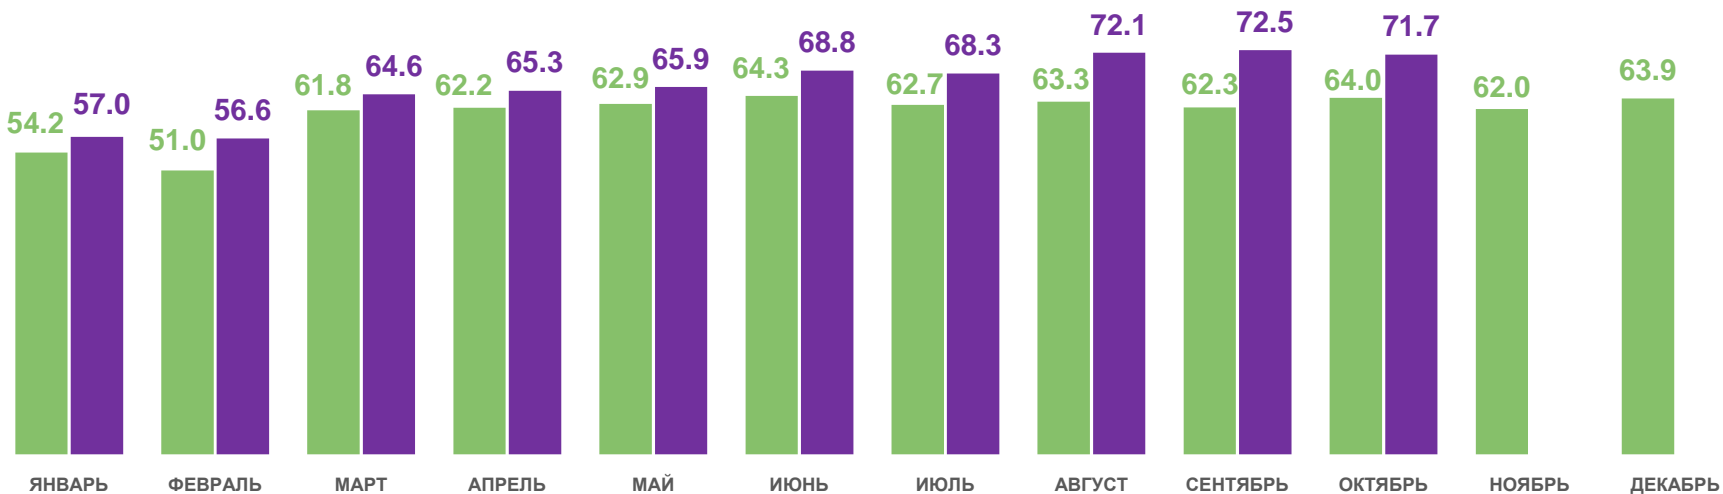

ПАССАЖИРОБОРОТ АВТОБУСНОГО ТРАНСПОРТА

Январь-октябрь 2023 года

662,9 млн пасс.-км

Пассажирооборот автобусного транспорта

109,9% к январю-октябрю 2022 г.

Индекс физического объема